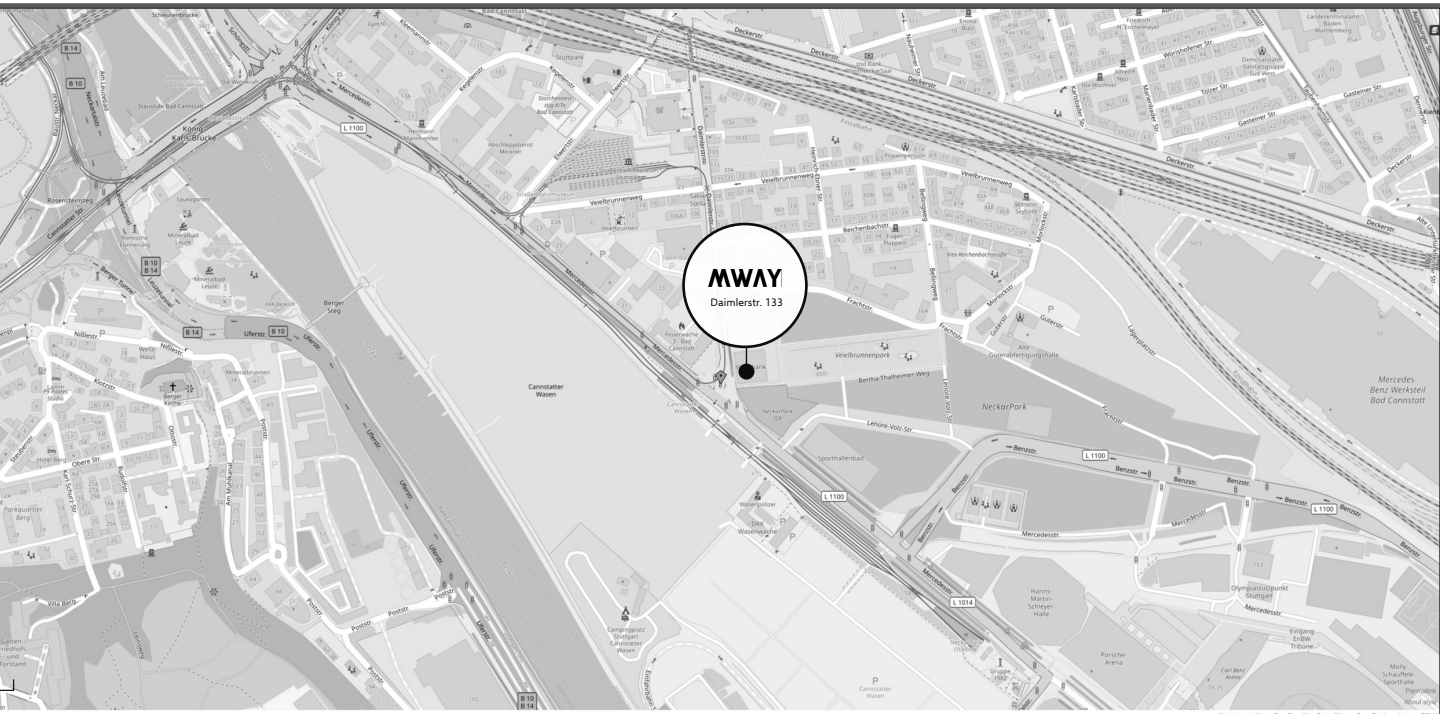

MWAY GROUP

M-Way Solutions GmbH
Relution GmbH
BlueRange GmbH

Daimlerstr. 133, 2. OG
70372 Stuttgart (Bad Cannstatt)

Telefon +49 711 25254-60
Telefax +49 711 24254-70
E-Mail info@mway.io

Hinweis für Anfahrt per Navi

Wegen kürzlicher Fertigstellung des Gebäudes kann es sein, dass die Adresse noch nicht von allen Navigationssystemen erkannt wird. Daher bitte Daimlerstr. 131 eingeben, um zum Gebäude / Tiefgarage zu finden.

Anfahrt mit ÖPNV

Ab **Hauptbahnhof Stuttgart**

- S1 (Plochingen) oder S2 (Schorndorf) bis Haltestelle **Bad Cannstatt** (Fußweg ca. 700 m bis Daimlerstr. 133)
- Alternativ: Umstieg in U19 (NeckarPark (Stadion)) bis Haltestelle **Cannstatter Wasen** (30 m Fußweg)

Kostenfrei Parken bei MWAY

Tiefgarage Volksbank (Zufahrt Frachtstr.)

Nutze bitte unsere Besucherparkplätze (Nr. 112 – 114) in der Tiefgarage. Über den Eingang „EQ2“ gelangst du direkt in das MWAY Gebäude.

Wichtig: Bitte tausche dein Parkticket am Empfang um, da sonst Parkgebühren anfallen.